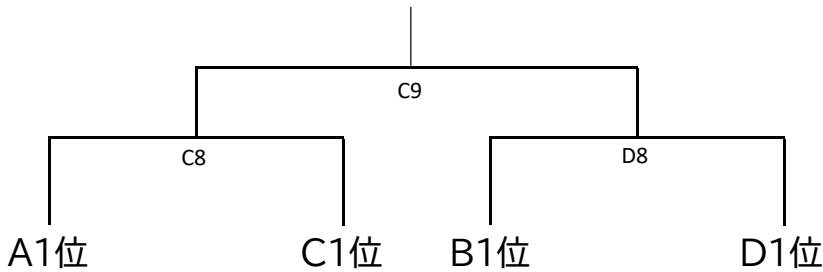

# 第2回 フラゴラカップ中学生大会 女子の部

期 日：令和6年8月10日(土)  
 会 場：いちき串木野市総合体育館  
 試合球：ミカサ

## タイムスケジュール

9:00～開会式 9:30～1試合目プロトコール

試合間10分(連続試合の場合のみ20分) 3セット目15点(デュースあり) 公式練習は各チーム1試合目のみ

		1試合目	2試合目	3試合目	4試合目	5試合目	6試合目	7試合目	8試合目	9試合目
C コート	試合	高尾野 VS 穎娃	東市来 VS 川辺	穎娃 VS 生冠	川辺 VS NEXUS	高尾野 VS 生冠	東市来 VS NEXUS	/	A1位 VS C1位	決勝
	補助員	生冠	NEXUS	高尾野	東市来	穎娃	川辺		A3位 VS C3位	
D コート	試合	伊集院 VS 白龍VC	日吉学園・串木野 VS S.V.Cライラック	大口中央 VS 市来	S.V.Cライラック VS 米ノ津	白龍VC VS 市来	日吉学園・串木野 VS 米ノ津	伊集院 VS 大口中央	B1位 VS D1位	/
	補助員	市来	米ノ津	伊集院	日吉学園・串木野	大口中央	S.V.Cライラック	白龍VC	B4位 VS D3位	